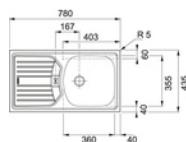

OPIS PRZEDMIOTU

ZLEWOZMYWAK ZE STALI SZLACHETNEJ ETN614I NOVA EUROSTAR1-KOM 78X43 Z/OC.SYFON WPUSZCZ. JEDWAB 31/2"

DLA OSÓB, KTÓRE POTRZEBUJĄ POWIERZCHNI DO ODSTAWIENIA NACZYŃ, NIEZASTĄPIONE OKAZĄ SIĘ WERSJE Z OCIEKACZAMI.

PRODUKT ZAWIERA W ZESTAWIE SYFON I KOREK WRAZ Z ODPŁYWEM. ZLEWOZMYWAK NIE ZAWIERA OTWORU NA BATERIĘ.