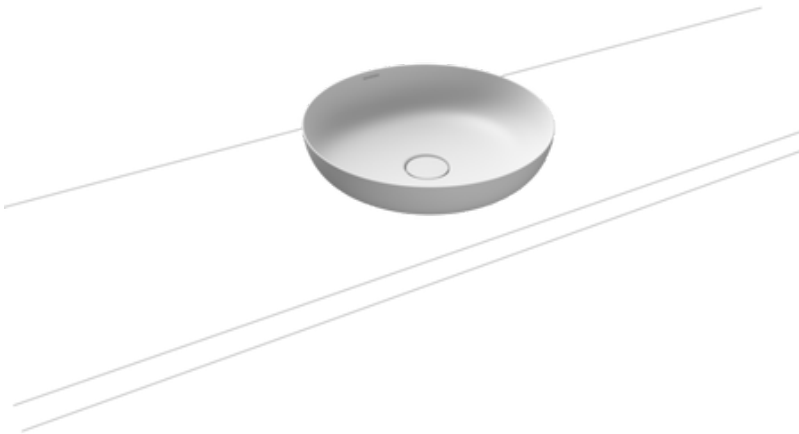

**MISA UMYWALKOWA KALDEWEI  
MIENA**CENA: **1 260,00** PLN

PRODUCENT: KALDEWEI

NUMER KATALOGOWY: 909306003711

**OPIS PRZEDMIOTU**

STALOWA, OKRĄGŁA UMYWALKA NABLATOWA

WYMIAR: Ø 450MM

KOLOR: BIAŁY MAT

BEZ PRZELEWU

**MISA ZAWIERA W ZESTAWIE POKRYWĘ ODPŁYWU W KOLORZE UMYWALKI ORAZ POWIERZCHNIĘ USZLACHETNIONĄ.**

MISA JEST PRODUKTEM NOWYM, EKSPOZYCYJNYM, NIE POSIADA ORYGINALNEGO KARTONU.