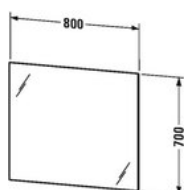

LUSTRO 800X700X33 LED BETTER DURAVIT

STARA CENA: PLN

PROMOCJA: **1 050,00** PLN

PRODUCENT: DURAVIT

NUMER KATALOGOWY: LM780600000

OPIS PRZEDMIOTU

NR ART. LM7806

WERSJA "GOOD", IP 44, ŚWIATŁO POŚREDNIE LED (4-STRONNE), WYŁĄCZNIK ZEWNĘTRZNY, LED (ŻYWOTNOŚĆ > 30.000 GODZIN), LED ZAINSTALOWANE NA STAŁE, KLASA ENERGETYCZNA: A+, LED MODUŁ 4000 KELVIN BARWA ŚWIATŁA, 42 W

WIĘCEJ INFORMACJI

WYMIAR

800 X 700X 33 MM

WARIANTY

LM7806

PRODUKT NOWY, EKSPOZYCYJNY, NIE POSIADA ORYGINALNEGO KARTONU.